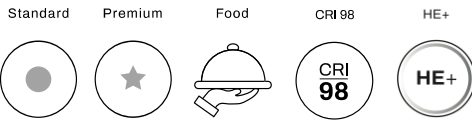

Net Weight	Dimensions carton L x W x H	Qty outer carton
950 grams	23 x 25 x 14 cm	18

LED MODULES

OPTIONS

LED MODULE OPTIONS

Description	Lumen	Watt	Lm/W	CCT	CRI	Description	Lumen	Watt	Lm/W	CCT	CRI
Philips Fortimo SLM G7	1100Lm	7W	157	827, 830	>80Ra	Full Spectrum	3000Lm	21W	143	930FS, 940FS	>90Ra
Philips Fortimo SLM G7	1100Lm	6W	183	840, 857	>80Ra	Food Warm White	3000Lm	31W	97	925 FWW	>90Ra
Philips Fortimo SLM G7	1100Lm	8W	138	927, 930, 930PW	>90Ra	Meat Premium Red	2400Lm	36W	68	920 MPR	>90Ra
Philips Fortimo SLM G7	1100Lm	7W	157	935PW, 940PW	>90Ra	Fresh Fish	3000Lm	34W	88	940 FF	>90Ra
Full Spectrum	1100Lm	8W	138	930 FS, 940 FS	>98Ra	Philips Fortimo SLM G7	4500Lm	27W	166	827, 830	>80Ra
Food Warm White	1100Lm	11W	100	925 FWW	>90Ra	Philips Fortimo SLM G7	4500Lm	27W	166	840, 857	>80Ra
Meat Premium Red	1100Lm	16W	69	920 MPR	>90Ra	Philips Fortimo SLM G7	4500Lm	33W	136	927, 930, 930PW	>90Ra
Fresh Fish	1100Lm	13W	85	940 FF	>90Ra	Philips Fortimo SLM G7	4500Lm	30W	150	935PW, 940PW	>90Ra
Philips Fortimo SLM G7	2000Lm	15W	167	827, 830	>80Ra	Philips Fortimo SLM G7	5500lm	38W	157	827, 830	>80
Philips Fortimo SLM G7	2000Lm	12W	167	840, 857	>80Ra	Philips Fortimo SLM G7	5500lm	37W	162	840, 857	>80
Philips Fortimo SLM G7	2000Lm	15W	133	927, 930, 930PW	>90Ra	Philips Fortimo SLM G7	5500lm	42W	131	930, 930PW	>90
Philips Fortimo SLM G7	2000Lm	14W	143	935PW, 940PW	>90Ra	Philips Fortimo SLM G7	5500lm	38W	145	935PW, 940PW	>90
Full Spectrum	2000Lm	17W	118	930 FS, 940 FS	>98Ra						
Food Warm White	2000Lm	22W	91	925 FWW	>90Ra						
Meat Premium Red	2000Lm	30W	67	920 MPR	>90Ra						
Fresh Fish	2000Lm	22W	91	940 FF	>90Ra						
Philips Fortimo SLM G7	3000Lm	19W	158	827, 830	>80Ra						
Philips Fortimo SLM G7	3000Lm	18W	166	840, 857	>80Ra						
Philips Fortimo SLM G7	3000Lm	22W	136	927, 930, 930PW	>90Ra						
Philips Fortimo SLM G7	3000Lm	20W	150	935PW, 940PW	>90Ra						